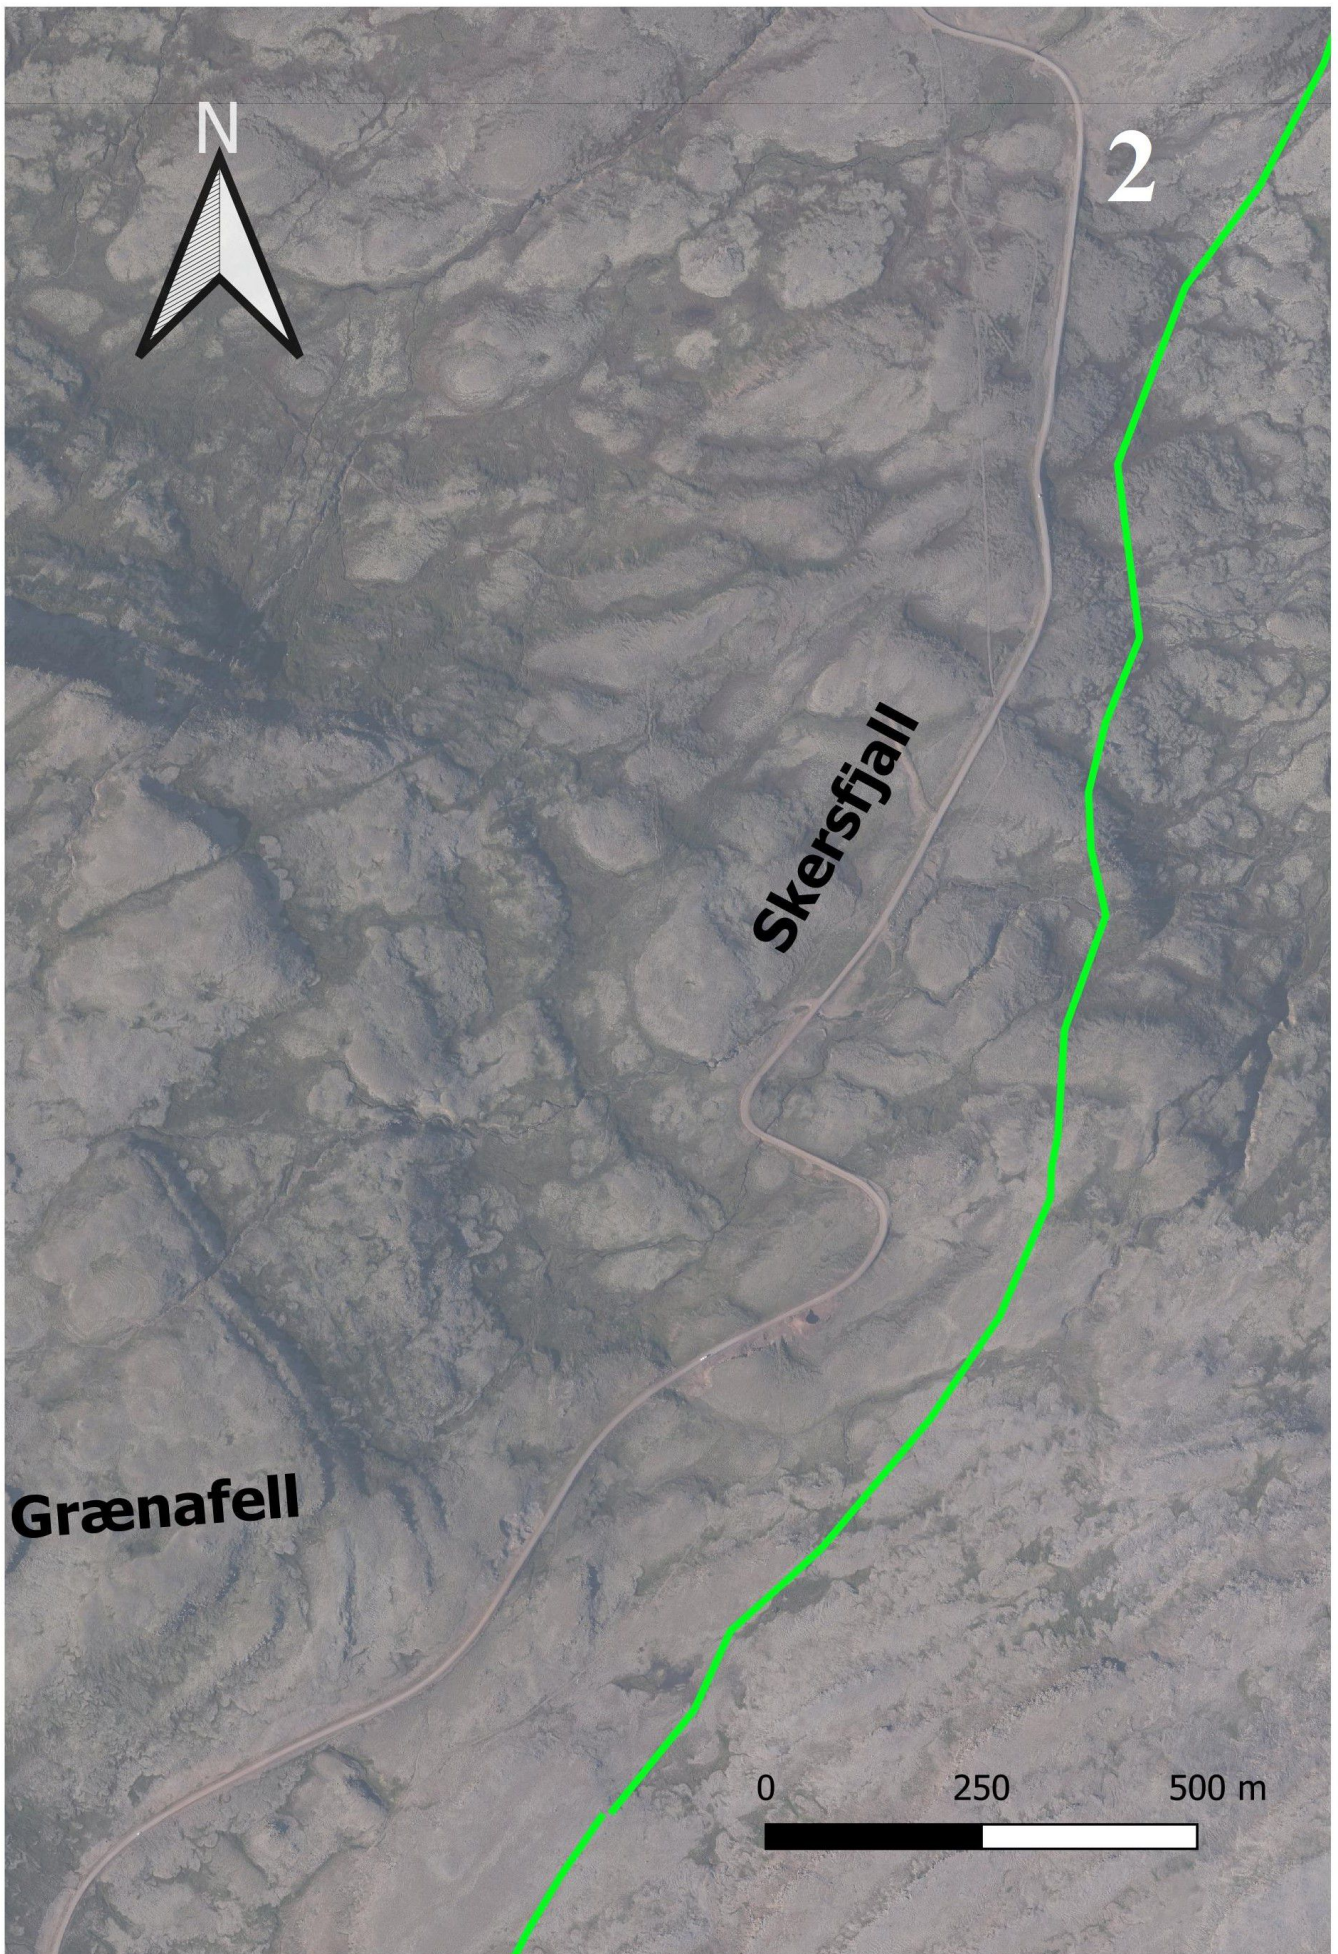

Orkubú
Vestfjarða

Rauðasandslína - Lagnaleið um Skersfjall

— Áætluð lagnaleið 2026

Orkubú
Vestfjarða

Rauðasandslína - Lagnaleið um Skersfjall

— OV Lagnaleið 2026

Orkubú
Vestfjarða

Rauðasandslína - Lagnaleið um Skersfjall

— OV Lagnaleið 2026

Bjarngötudalur

0 250 500 m

Orkubú
Vestfjarða

Rauðasandslína - Lagnaleið um Skersfjall

— OV Lagnaleið 2026