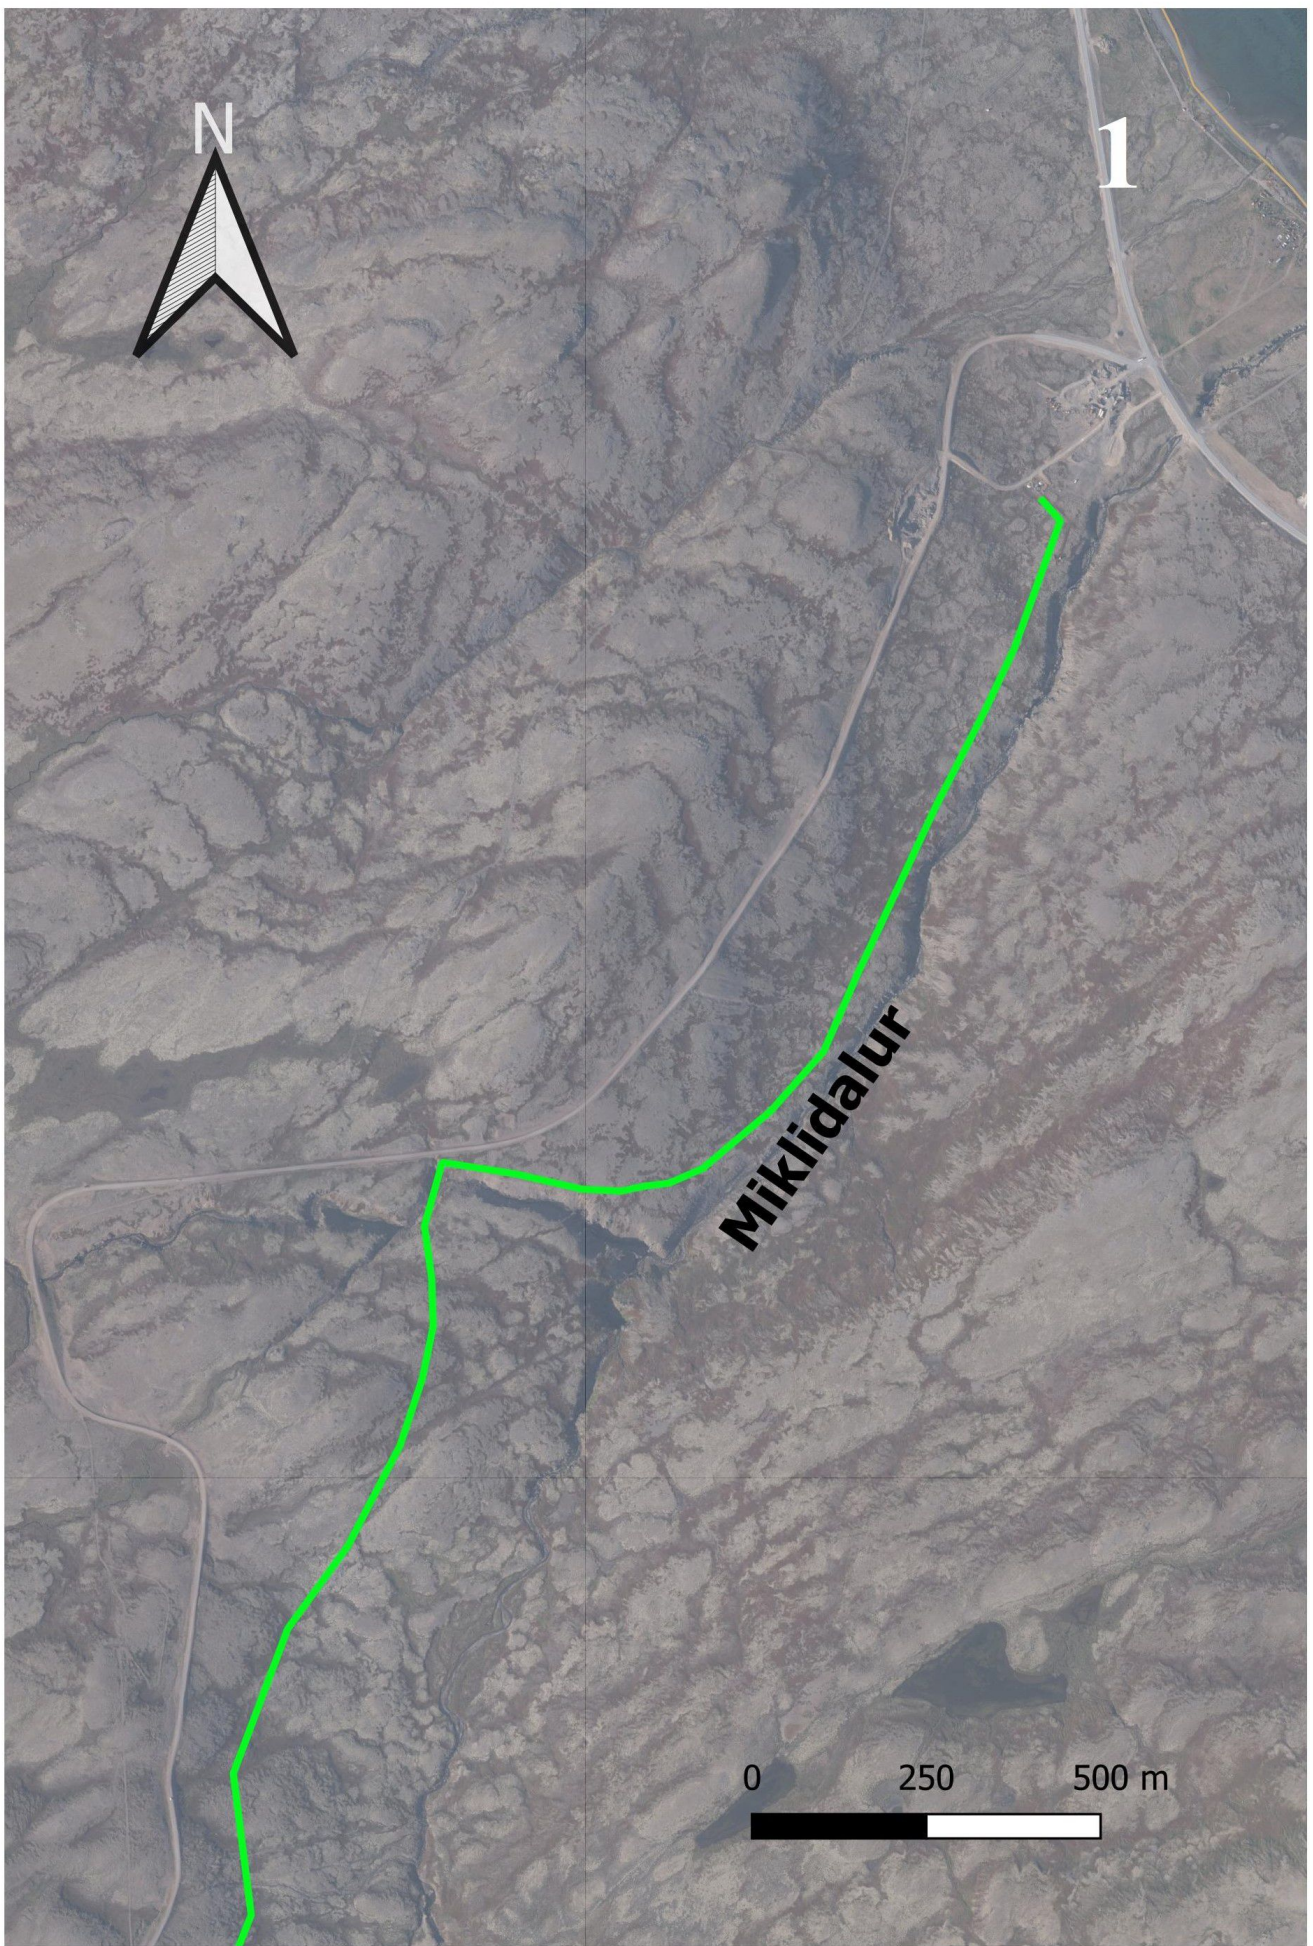

Orkubú
Vestfjarða

Rauðasandslína - Lagnaleið um Skersfjall

— Áætluð lagnaleið 2026

Orkubú
Vestfjarða

Rauðasandslína - Lagnaleið um Skersfjall

— OV Lagnaleið 2026

Orkubú
Vestfjarða

Rauðasandslína - Lagnaleið um Skersfjall

— OV Lagnaleið 2026

Bjarngötudalur

0 250 500 m

Orkubú
Vestfjarða

Rauðasandslína - Lagnaleið um Skersfjall

— OV Lagnaleið 2026