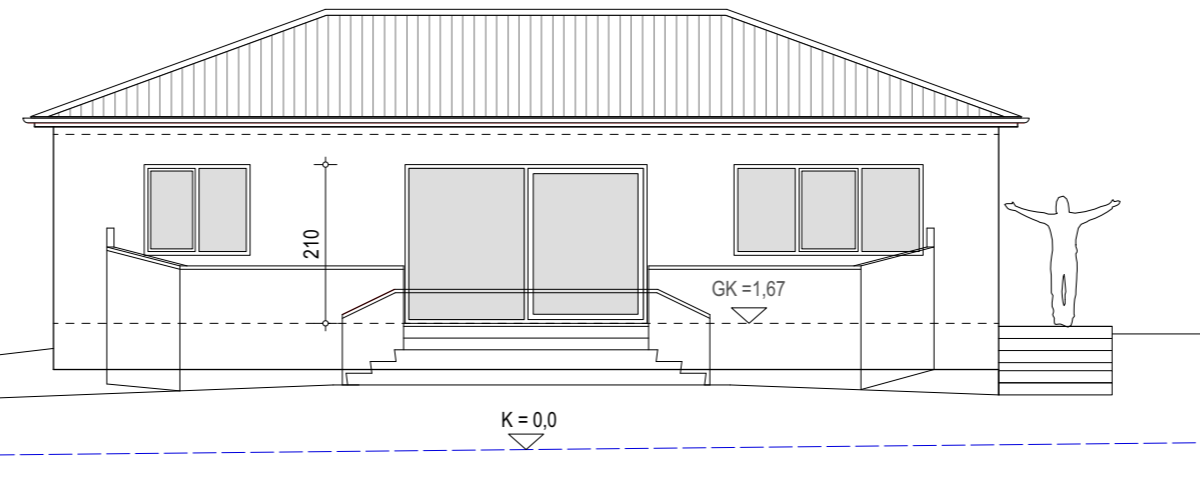

SKEMMA - ÚTLIT SUÐAUSTUR

ÍBÚÐARHÚS - ÚTLIT SUÐAUSTUR

ÍBÚÐARHÚS - ÚTLIT NORÐAUSTUR

ÍBÚÐARHÚS - ÚTLIT NORÐVESTUR

SKEMMA - ÚTLIT NORÐVESTUR

ÍBÚÐARHÚS - ÚTLIT SUÐVESTUR

SKEMMA - SNEIÐING B-B

SKEMMA - SNEIÐING A-A

SKEMMA - ÚTLIT NORÐAUSTUR

SKEMMA - ÚTLIT SUÐVESTUR

HAFNARBRAUT 8, BÍLDUDAL

aðalteikning no **03**
 Útlit og sneiðing kvarði 1:100

dags. 09.07.2021 breytt:

GINGI teiknistofa Miðtún 1, 460 Tálknaförður
 gingi11@simnet.is