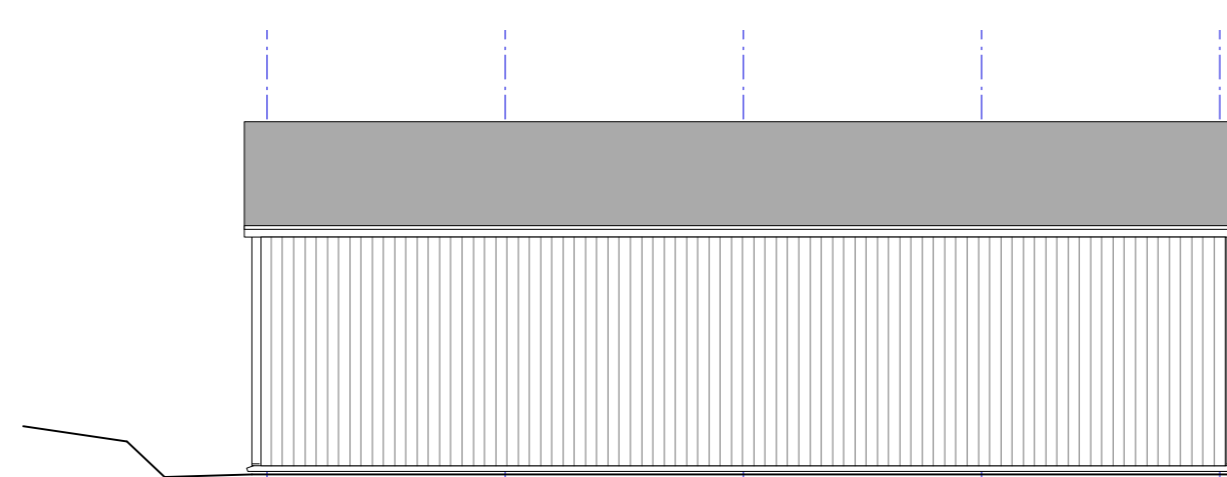

SKEMMA - ÚTLIT SUÐAUSTUR

ÍBÚÐARHÚS - ÚTLIT SUÐAUSTUR

ÍBÚÐARHÚS - ÚTLIT NORÐAUSTUR

ÍBÚÐARHÚS - ÚTLIT NORÐVESTUR

SKEMMA - ÚTLIT NORÐVESTUR

ÍBÚÐARHÚS - ÚTLIT SUÐVESTUR

SKEMMA - SNEIÐING B-B

SKEMMA - SNEIÐING A-A

SKEMMA - ÚTLIT NORÐAUSTUR

SKEMMA - ÚTLIT SUÐVESTUR

HAFNARBRAUT 8, BÍLDUDAL

aðalteikning no **03**
 Útlit og sneiðing kvarði 1:100

dags. 09.07.2021 breytt:

GINGI teiknistofa Miðtún 1, 460 Tálknaförður
 gingi11@simnet.is