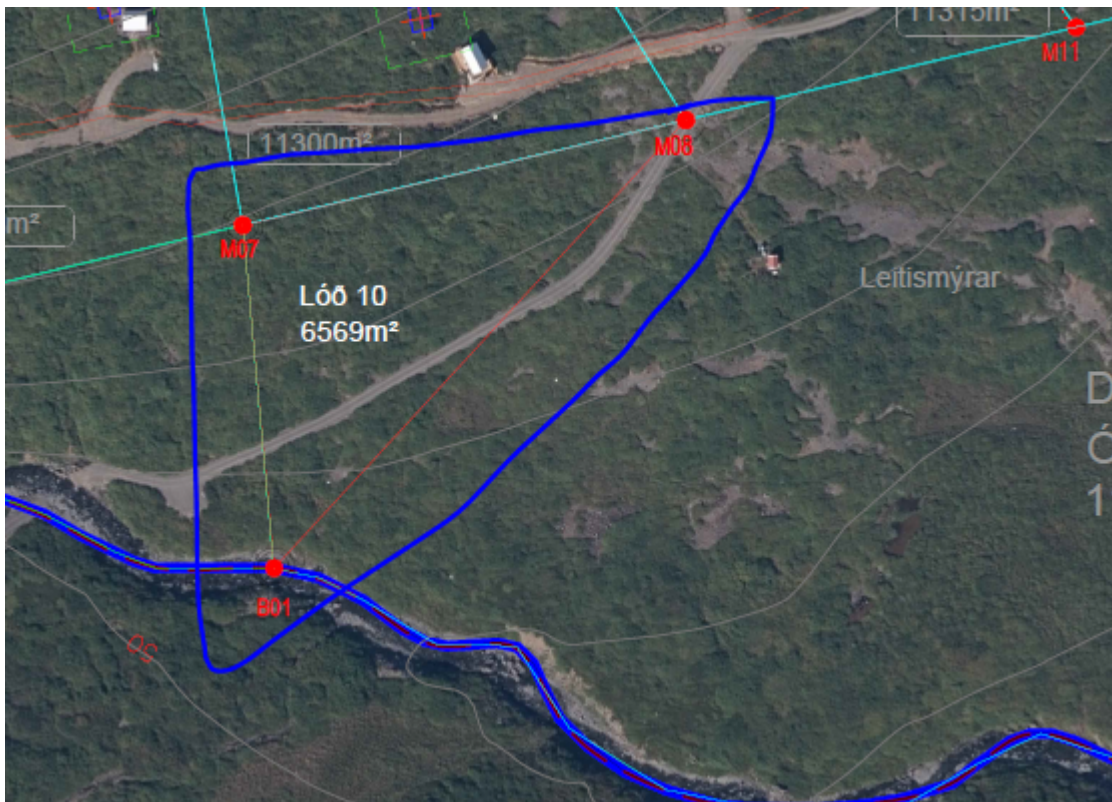

2305022 - Dufansdalur Efri lóð 10

Til : info@vatnsborun.is <info@vatnsborun.is>
Frá : Elfar Steinn Karlsson <elfar@vesturbyggd.is>
Heiti : 2305022 - Dufansdalur Efri lóð 10
Málsnúmer : 2310058
Málsaðili : Árni Kópsson
Skráð dags : 07.09.2023 12:02:03
Höfundur : Elfar Steinn Karlsson

Viðhengi [image001.png](#)[image001.png](#)
[Dufansdalur Efri - lóð 10_.pdf](#)[Dufansdalur Efri - lóð 10_.pdf](#)

Sæll Árni.

Sjá í viðhengi mæliblað fyrir lóðina. Þetta er lóð 10:

Það liggur vegslóði í gegnum lóðina.