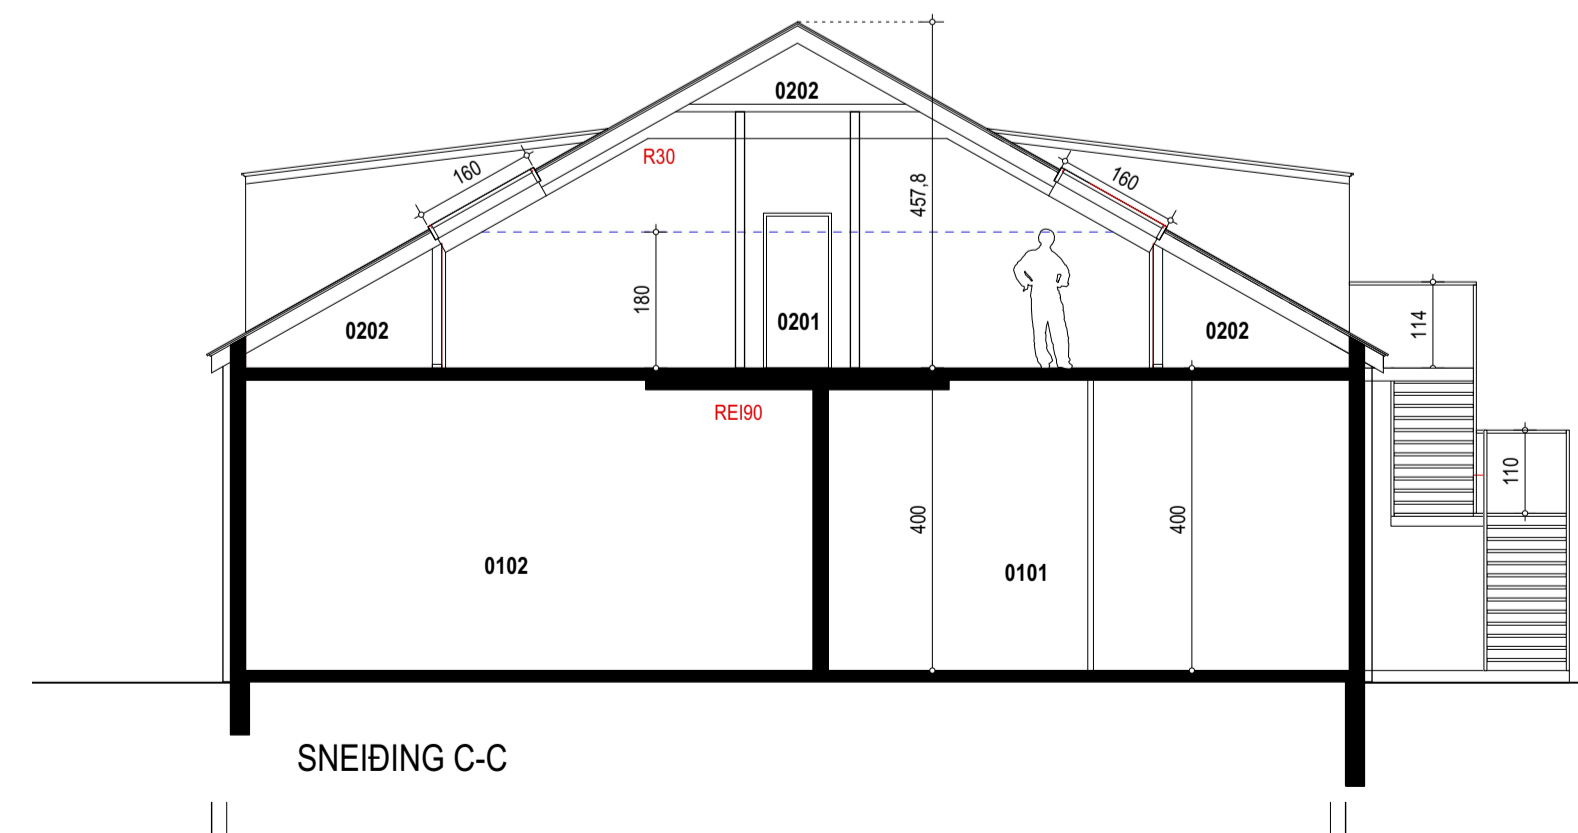

ÚTLIT NORÐVESTUR

ÚTLIT SUÐVESTUR

ÚTLIT NORÐAUSTUR

SNEIÐING A-A

SNEIÐING B-B

SNEIÐING C-C

ARNARLAX - Patrekshöfn	
Adalheikning	no 02
Útlit - sneiðingar	kvarði 1:100
dags. 28.02.2023	breytt:
GINGI teiknistofa Miðun 1, 460 Táknaforður Tjarnargata 10, 101 Reykjavík gingi11@simnet.is	
arkitektar faf Gunnlaugur Björn Jónsson	kl. 110254-3349 sími: 6976984