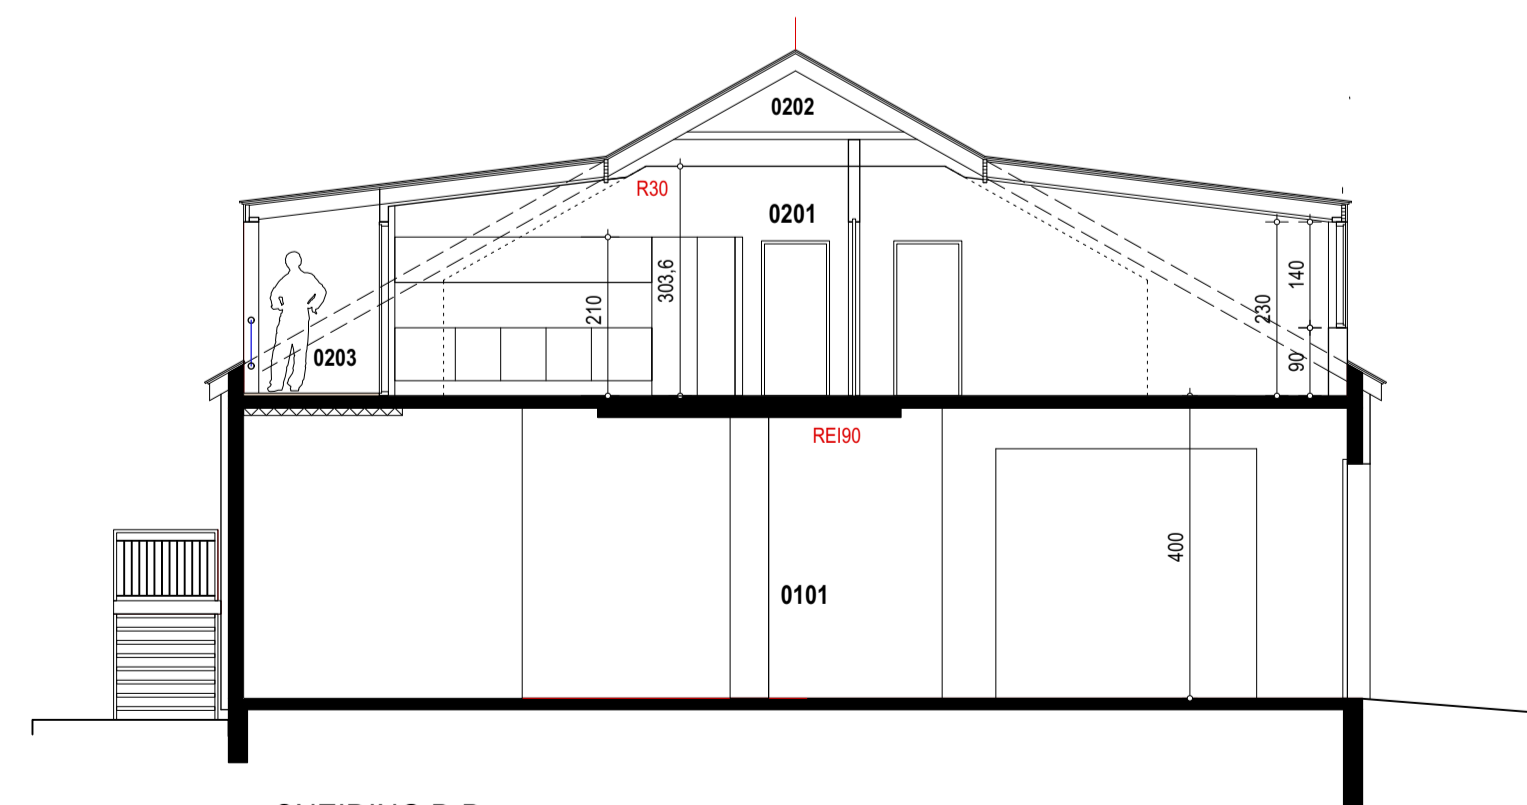

ÚTLIT NORÐVESTUR

ÚTLIT SUÐVESTUR

ÚTLIT NORÐAUSTUR

SNEIÐING A-A

SNEIÐING B-B

SNEIÐING C-C

ARNARLAX - Patrekshöfn	
Adalheikning	no 02
Útlit - sneiðingar	kvarði 1:100
dags. 28.02.2023	breytt:
GINGI teiknistofa Miðun 1, 460 Táknaforður Tjarnargata 10, 101 Reykjavík gingi11@simnet.is	
arkitektar faf Gunnlaugur Björn Jónsson	kl. 110254-3349 sími: 6976984