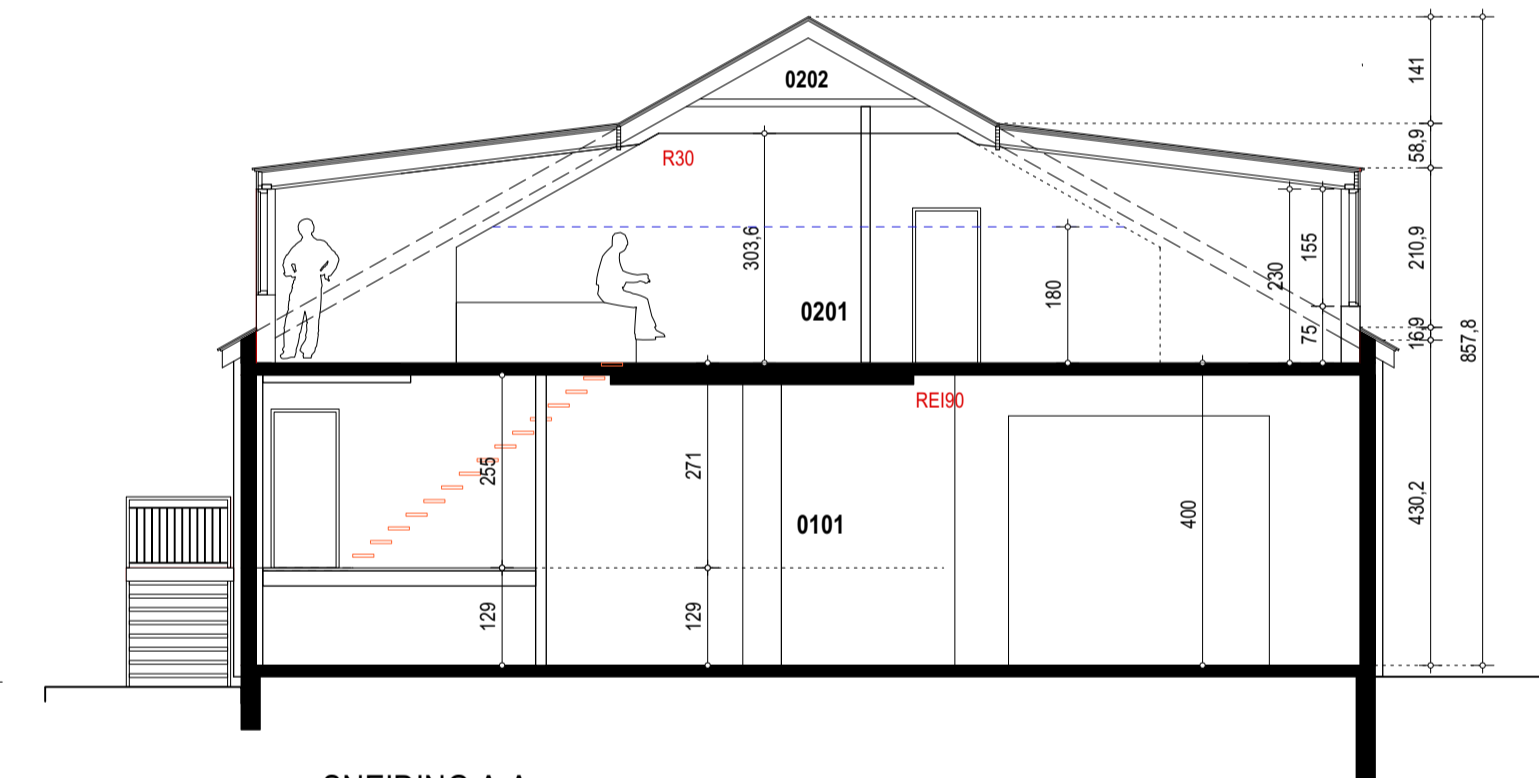

ÚTLIT NORÐVESTUR

ÚTLIT SUÐVESTUR

ÚTLIT NORÐAUSTUR

SNEIÐING A-A

SNEIÐING B-B

SNEIÐING C-C

ARNARLAX - Patrekshöfn	
Adalheikning	no 02
Útlit - sneiðingar	kvarði 1:100
dags. 28.02.2023	breytt:
GINGI teiknistofa Miðun 1, 460 Táknaforður Tjarnargata 10, 101 Reykjavík gingi11@simnet.is	
arkitektar faf Gunnlaugur Björn Jónsson	kl. 110254-3349 sími: 6976984